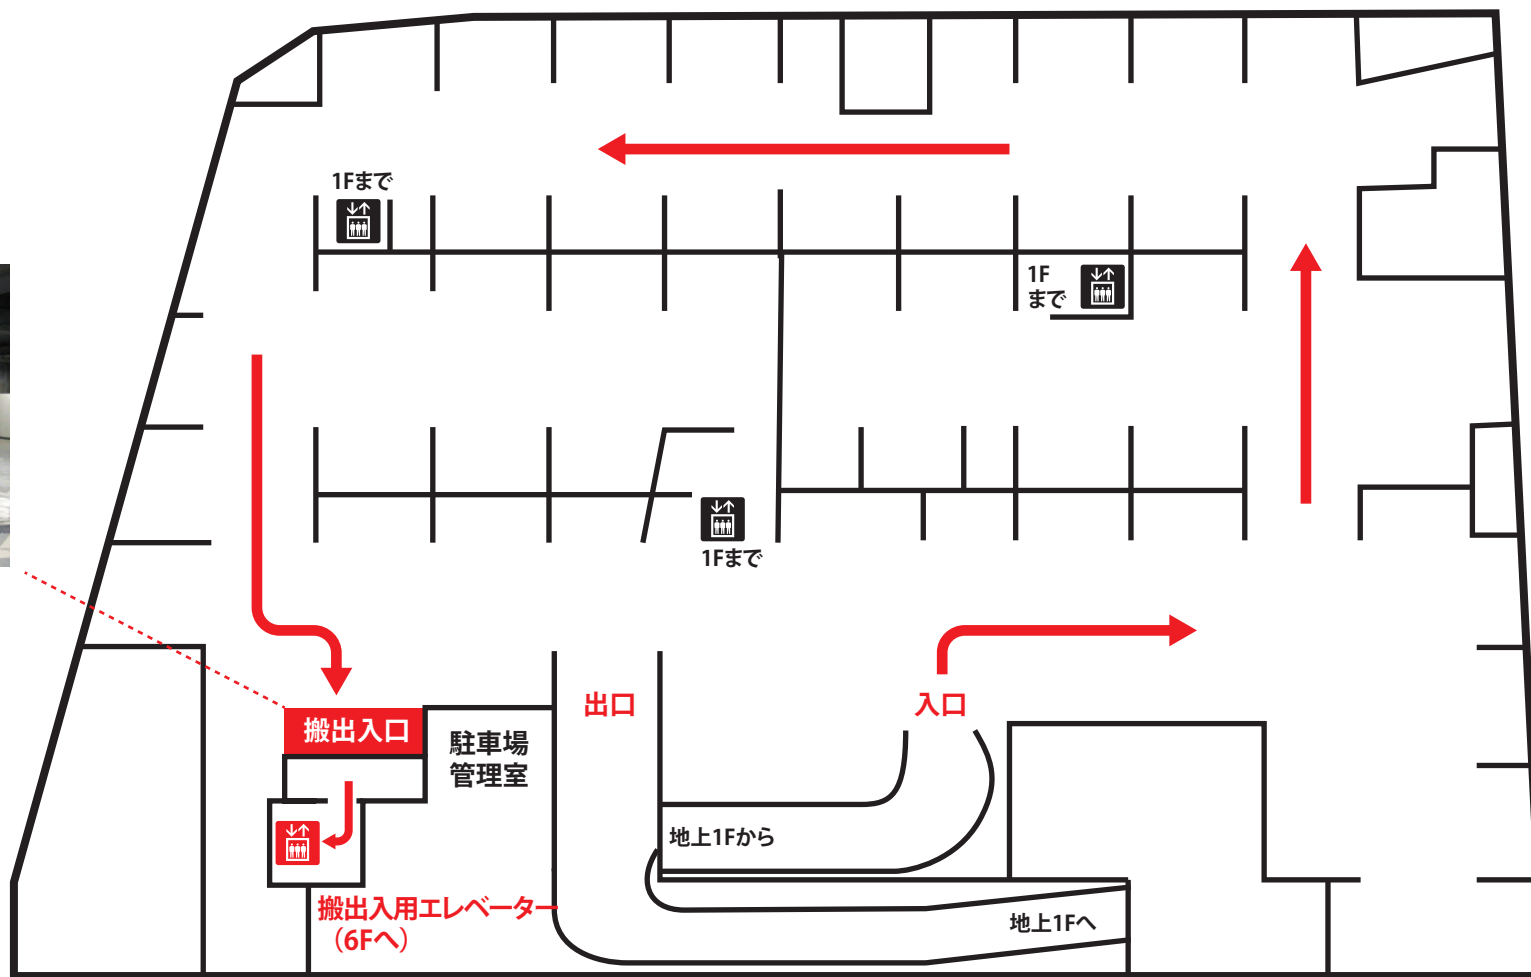

ナディアパーク地下駐車場案内図(地下2階)

搬出入口写真

赤枠の扉の中のエレベーターで
6Fへお越してください。
(直通)

※営業時間:24時間 ※高さ制限:2.1m

※料金: 名鉄協会のWebページでご確認ください。 <https://mkp.jp/search/detail/001181-0/>

(セミナールームご利用による駐車料金の割引はございません。ご了承ください)

※搬出入口は駐車スペースではありませんので、長時間の駐車はご遠慮ください。