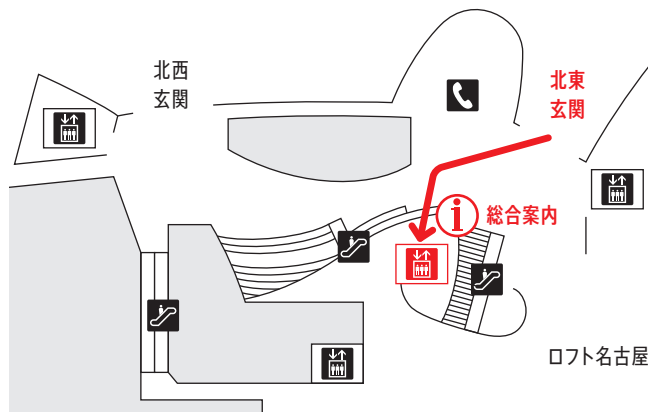

館内経路案内 (セミナールームへの行き方)

① ナディアパーク北東玄関から入館。

② 総合案内の右隣にあるガラスのエレベーターで6Fへ。

※ロフト内のエレベーターに乗らないよう
ご注意ください(棟が異なります)。

③ 6Fでエレベーターを降り、左へ。

※目の前にある催事案内板に各部屋への
経路案内が表示されます。