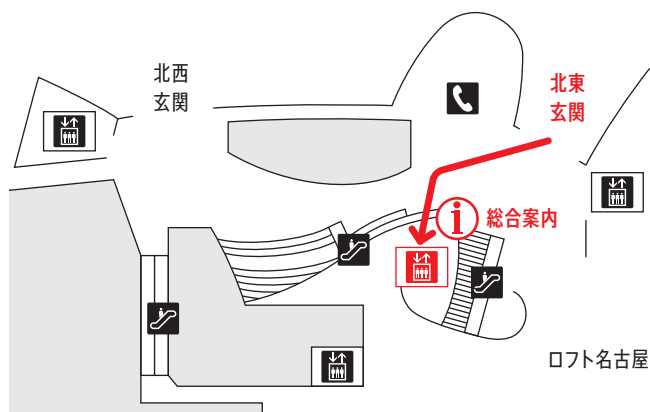

館内経路案内 (セミナールームへの行き方)

① ナディアパーク北東玄関から入館。

② 総合案内の右隣にあるガラスのエレベーターで6Fへ。

※ロフト内のエレベーターに乗らないよう
ご注意ください(棟が異なります)。

③ 6Fでエレベーターを降り、左へ。

※目の前にある催事案内板に各部屋への
経路案内が表示されます。