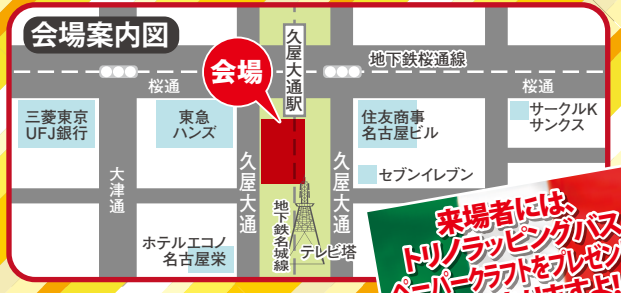

☆トリノラッピングバス走行記念☆

# 市バスと一緒に 姉妹都市を楽しもう!

日時 **11月24日(月・休)**

11:00~16:00 雨天決行(荒天中止)

場所 **テレビ塔すぐ北側の観光バス駐車場  
(久屋大通公園内)**

来場者には、**トリノラッピングバス**  
**ペーパークラフトをプレゼント!**  
記念になりますよ!

ステージではたのしいイベント盛りだくさん!!

ボクが楽しく  
ナビゲートします!

マンドリン奏者  
ALEX

ハッチーも  
登場!

お絵かきバス

ご来場は市バス・地下鉄で!  
市バス 栄、地下鉄 栄・久屋大通 下車

名古屋・ロサンゼルス  
姉妹都市提携55周年記念

United Nations Educational, Scientific and Cultural Organization

City of design NAGOYA

Member of the UNESCO Creative Cities Network since 2008

## イタリア食の PR&販売コーナー

- トリノ市のあるイタリア・ピエモンテ州は有名なワインの産地! 美味しいワインや生ハムをはじめとするイタリアのグルメを満喫しましょう。