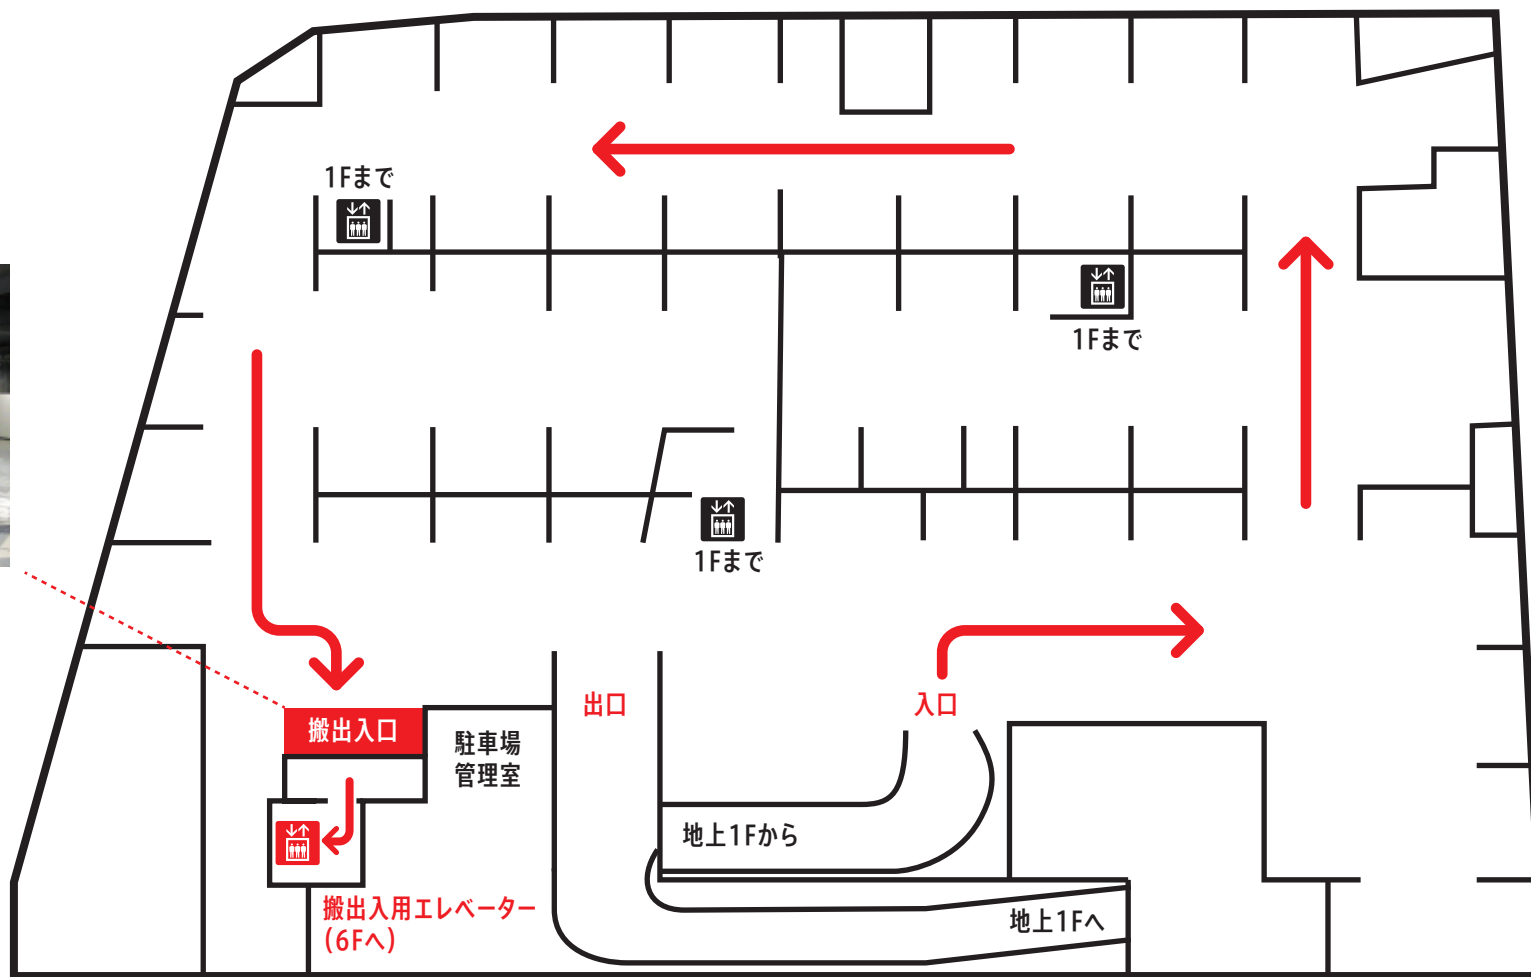

ナディアパーク地下駐車場案内図（地下2階）

搬出入口写真

赤枠の扉の中のエレベーターで
6Fへお越してください。
(直通)

※営業時間:24時間 ※高さ制限:2.1m

※料金: 名鉄協会のWebページでご確認ください。 <https://mkp.jp/search/detail/001181-0/>
(セミナールームご利用による駐車料金の割引はございません。ご了承ください)

※搬出入口は駐車スペースではありませんので、長時間の駐車はご遠慮ください。