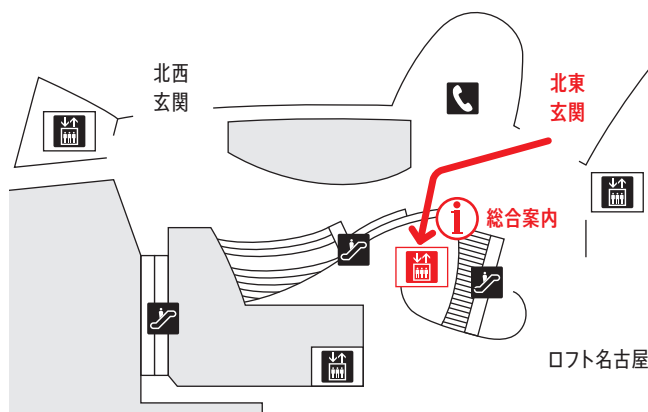

館内経路案内 (セミナールームへの行き方)

1 ナディアパーク北東玄関から入館。

2 総合案内の右隣にあるガラスのエレベーターで6Fへ。

※ロフト内のエレベーターに乗らないよう
ご注意ください(棟が異なります)。

3 6Fでエレベーターを降り、左へ。

※目の前にある催事案内板に各部屋への
経路案内が表示されます。