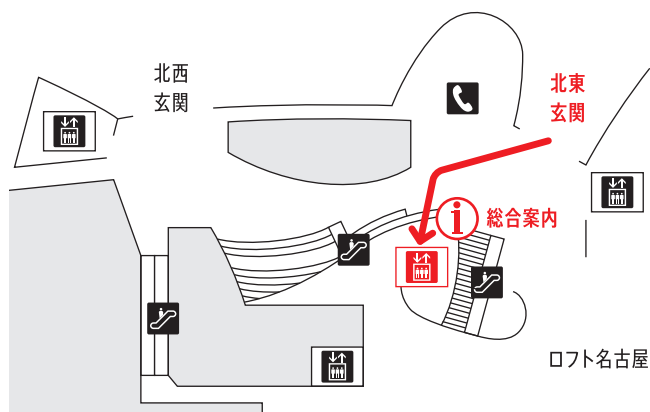

# 館内経路案内 (セミナールームへの行き方)

① ナディアパーク北東玄関から入館。

② 総合案内の右隣にあるガラスのエレベーターで6Fへ。

※ロフト内のエレベーターに乗らないよう  
ご注意ください(棟が異なります)。

③ 6Fでエレベーターを降り、左へ。

※目の前にある催事案内板に各部屋への  
経路案内が表示されます。