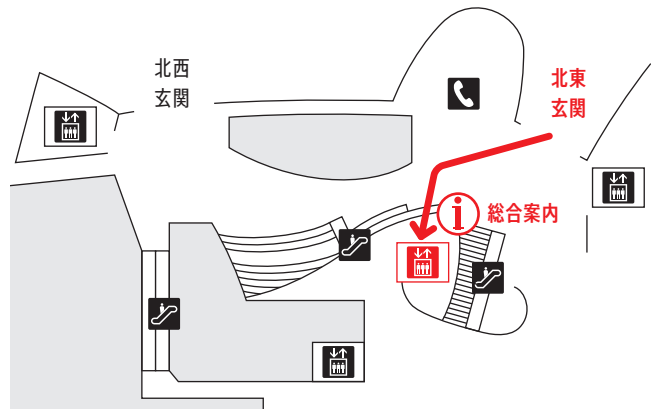

館内経路案内（セミナールームへの行き方）

① ナディアパーク北東玄関から入館。

② 総合案内の右隣にあるガラスのエレベーターで6Fへ。

③ 6Fでエレベーターを降り、左へ。

※目の前にある催事案内板に各部屋への経路案内が表示されます。